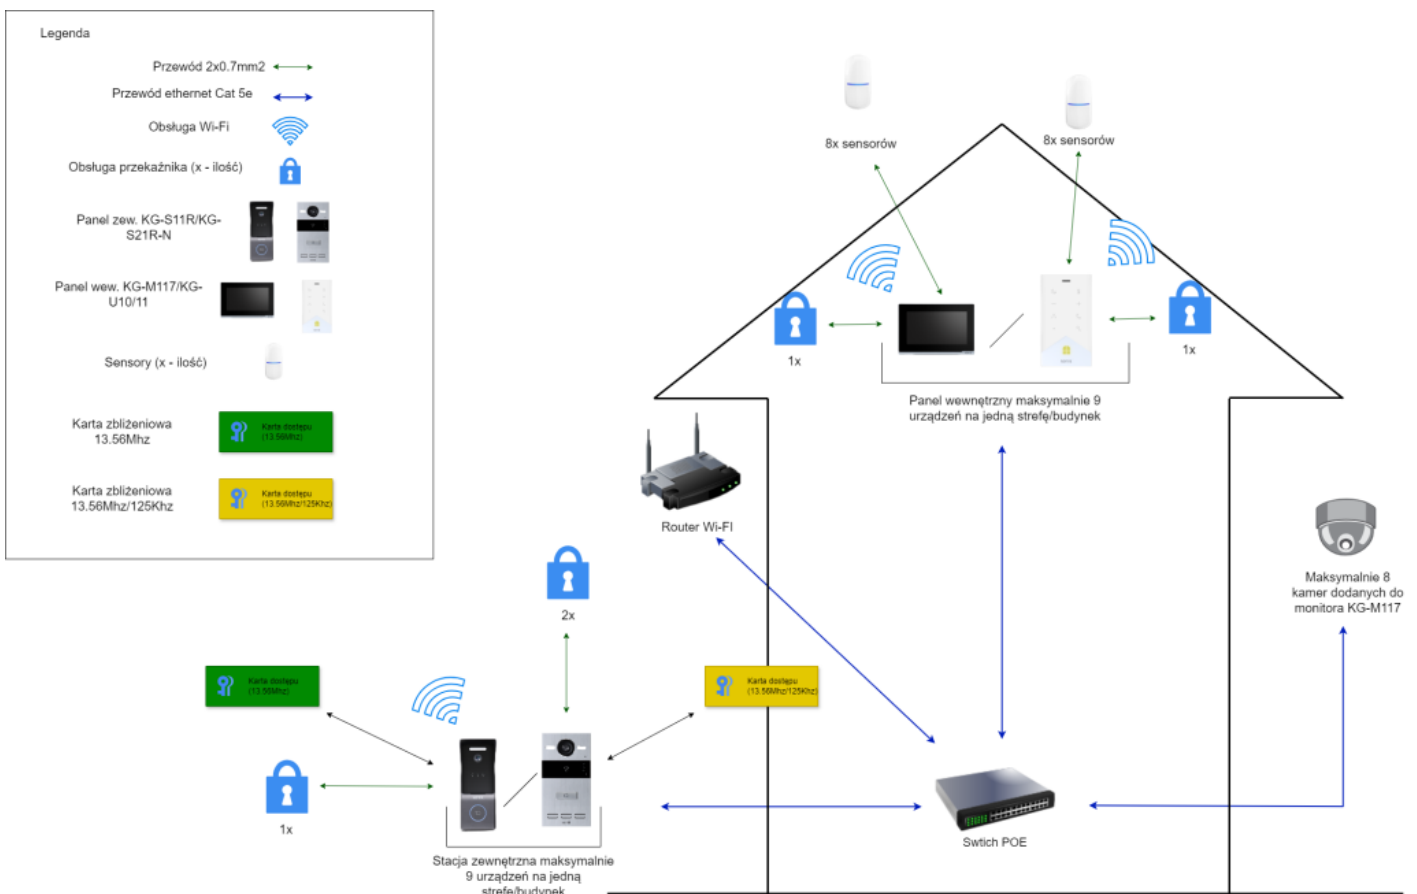

Diagram instalacji dla rozwiązania jedno lokatorskiego

Revision #2

Created 2025-02-06 12:00:17 UTC by Adam Klajnert

Updated 2026-06-08 10:57:33 UTC by Adam Klajnert